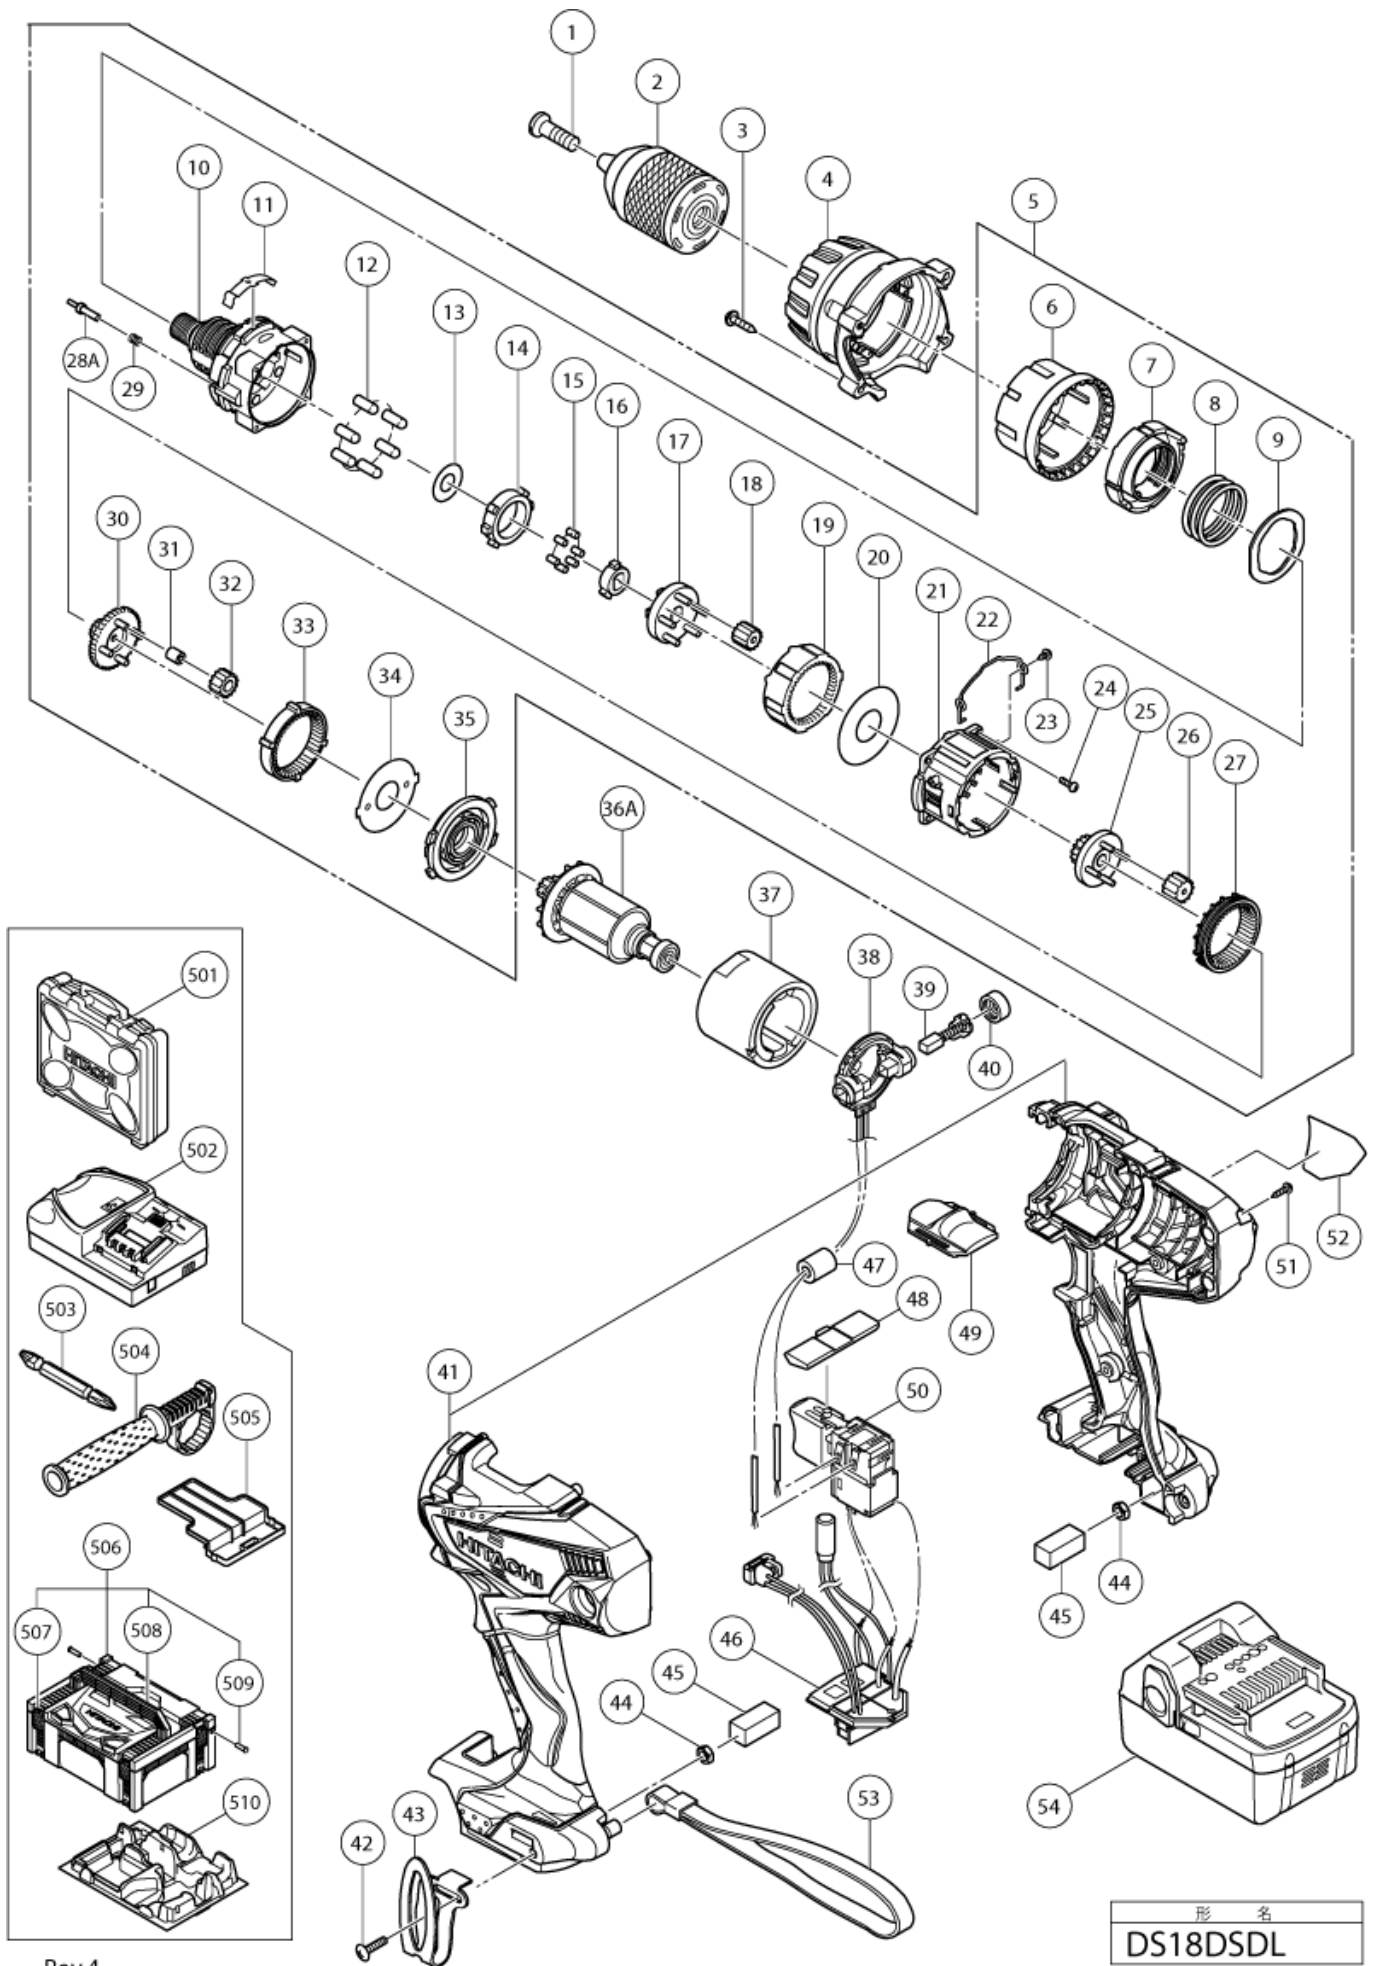

nÂ°	Artikel	Aantal gebruikt
39	999054 CARBON BRUSH 5X6X11.5 (1 PAIR)	2
40	319918 BRUSH CAP	2
41	334440 HOUSING (A+B) SET	1
42	327001 TRUSS HD. SCREW M4 (BLACK)	1
43	332824 HOOK	1
44	327002 LOCK NUT M4 (BLACK)	2
45	328644 PACKING	2
46	334438 CONTROLLER TERMINAL SET	1
47	334443 FERRITE CORE	1
48	331907 PUSHING BUTTON	1
49	334267 SHIFT KNOB (OLD 333527)	1
50	333640 DC-SPEED CONTROL SWITCH (OLD 322994)	1
51	313687 TAPPING SCREW (W/FLANGE) D3X16 (BLACK)	1
53	306952 STRAP (BLACK)	1
54	330068 BATTERY BSL 1830 (EUROPE,AUS,NZL)	2
54	334421 BATTERY BSL 1840 (EUROPE,AUS,NZL)	2
501	323230 CASE	1
502	CHARGER (MODEL UC 18YRSL)	1
502	CHARGER (MODEL UC 18YML2)	1
504	331906 SIDE HANDLE	1
505	329897 BATTERY COVER	1
506	336471 CASE ASS'Y (STACKABLE)	1
507	336472 LATCH	4
508	336473 HANDLE	1
509	336474 HINGE	2
510	336475 INNER TRAY	1
601	303709 DEPTH GAUGE	1
601	310331 DEPTH GAUGE	1